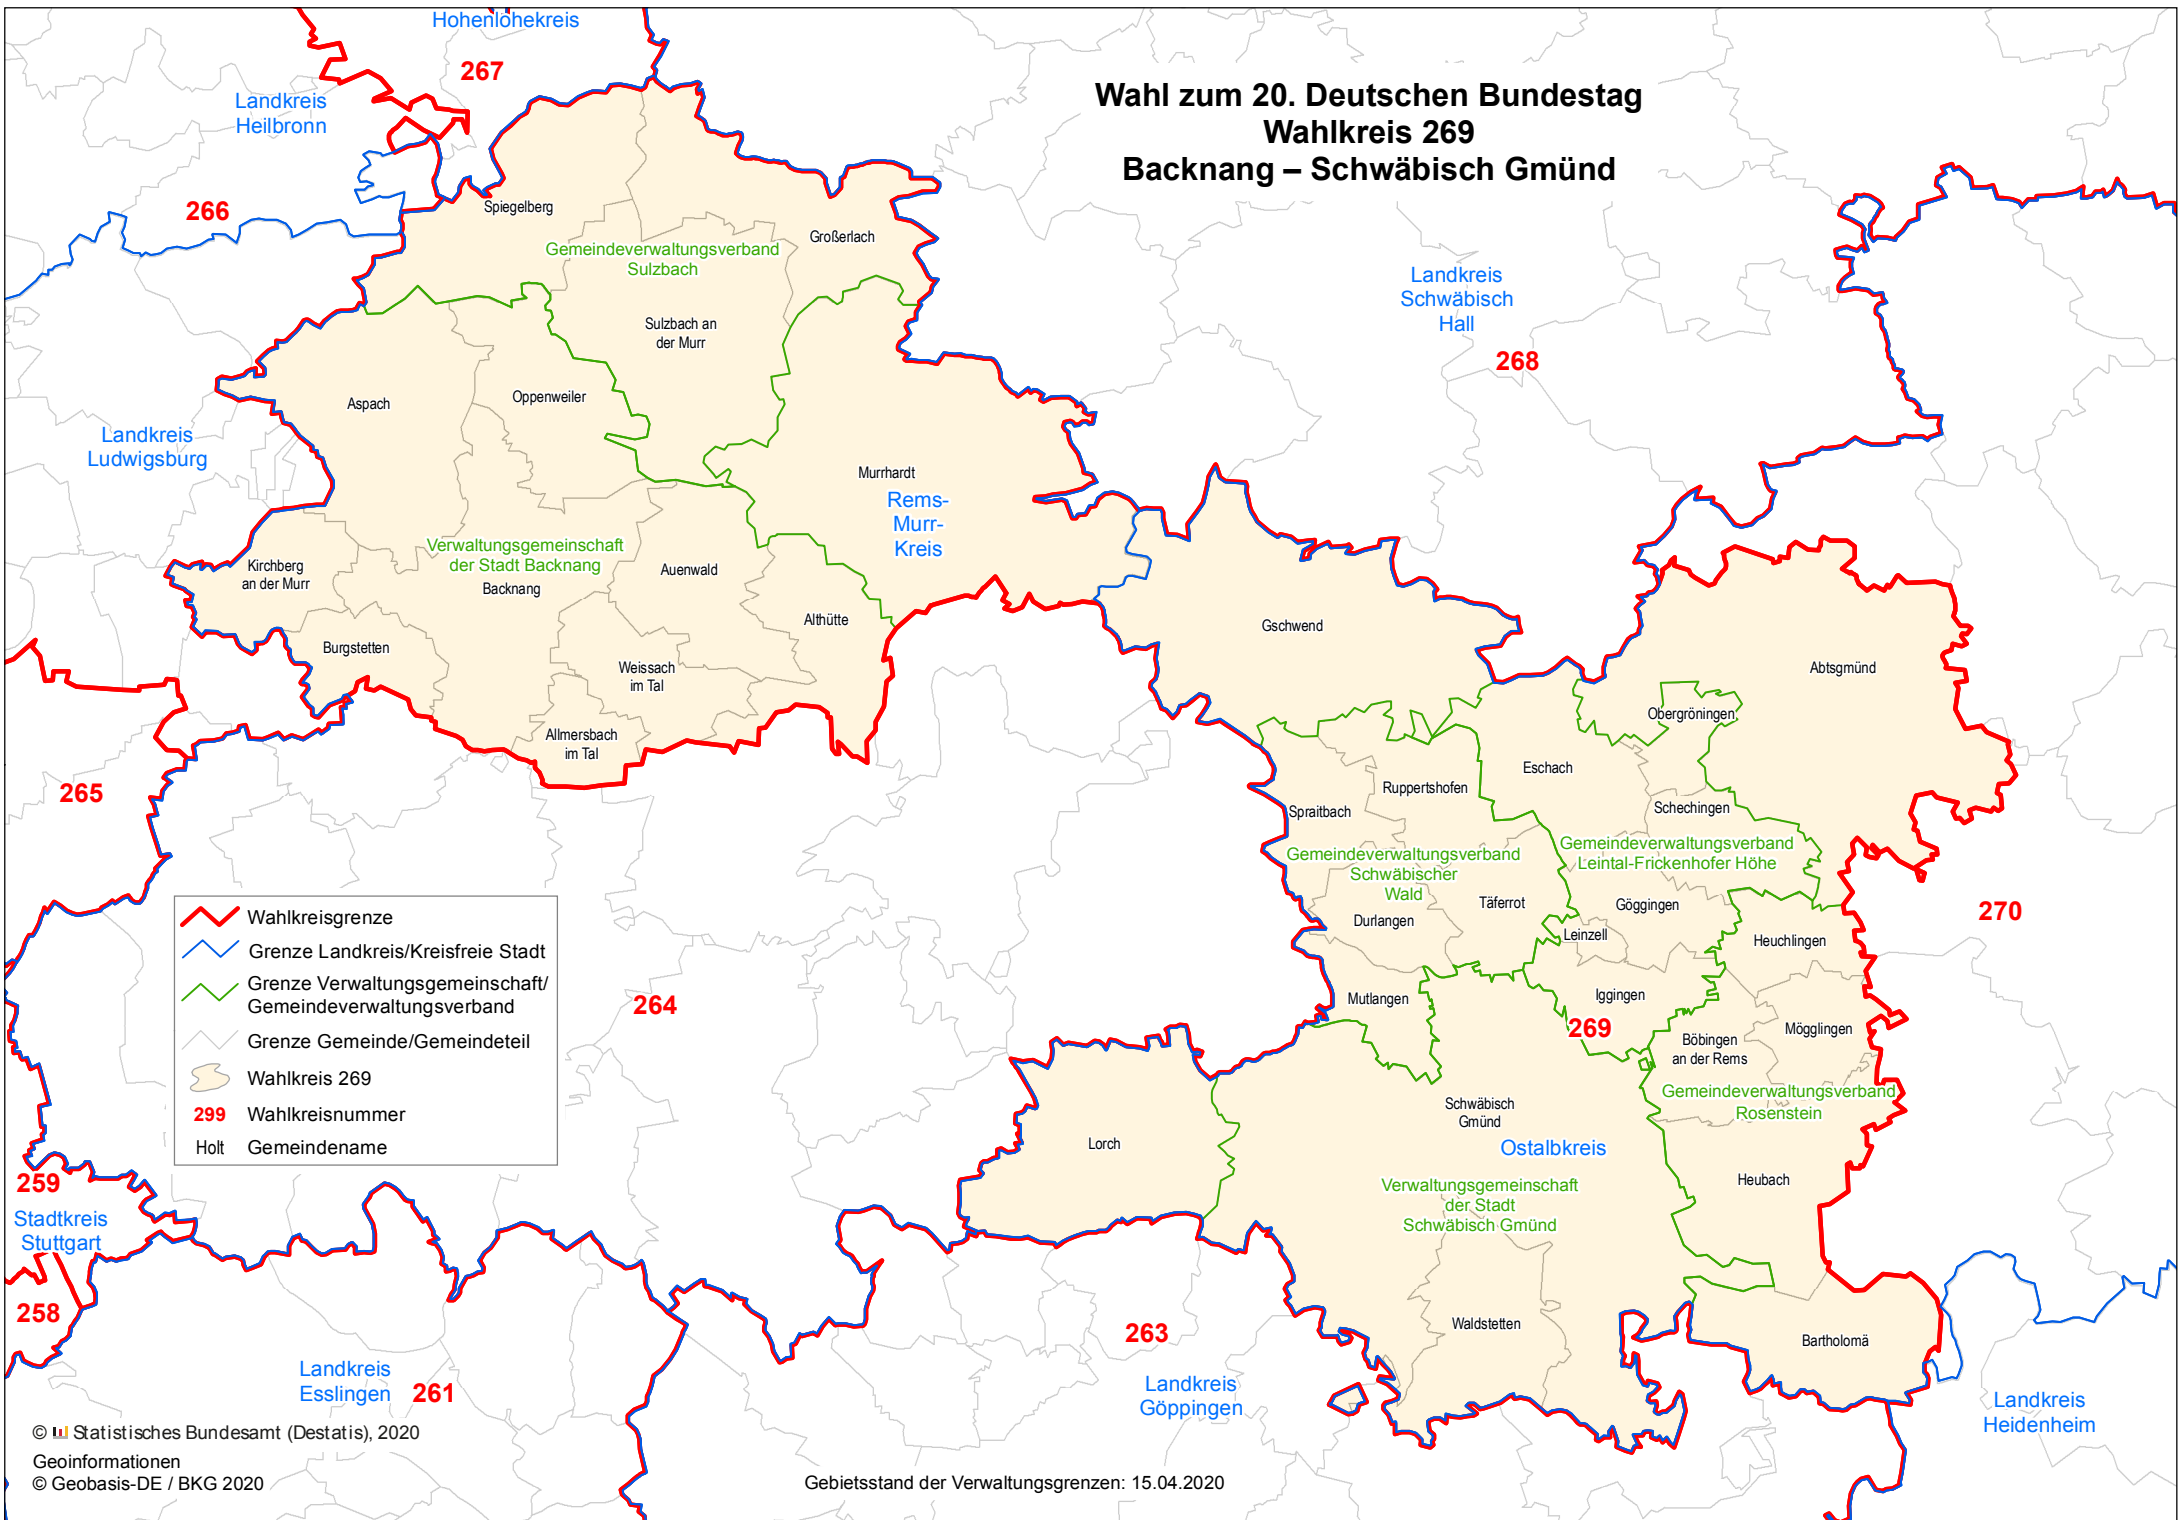

Wahl zum 20. Deutschen Bundestag Wahlkreis 269 Backnang – Schwäbisch Gmünd

- Wahlkreisgrenze
- Grenze Landkreis/Kreisfreie Stadt
- Grenze Verwaltungsgemeinschaft/
Gemeindeverwaltungsverband
- Grenze Gemeinde/Gemeindeteil
- Wahlkreis 269
- 299 Wahlkreisnummer
- Holt Gemeindegemeinde

Wahl zum 20. Deutschen Bundestag

Wahlkreis 270

Aalen – Heidenheim

	Wahlkreisgrenze
	Grenze Landkreis/Kreisfreie Stadt
	Grenze Verwaltungsgemeinschaft/ Gemeindeverwaltungsverband
	Grenze Gemeinde/Gemeindeteil
	Wahlkreis 270
299	Wahlkreisnummer
Holt	Gemeindename