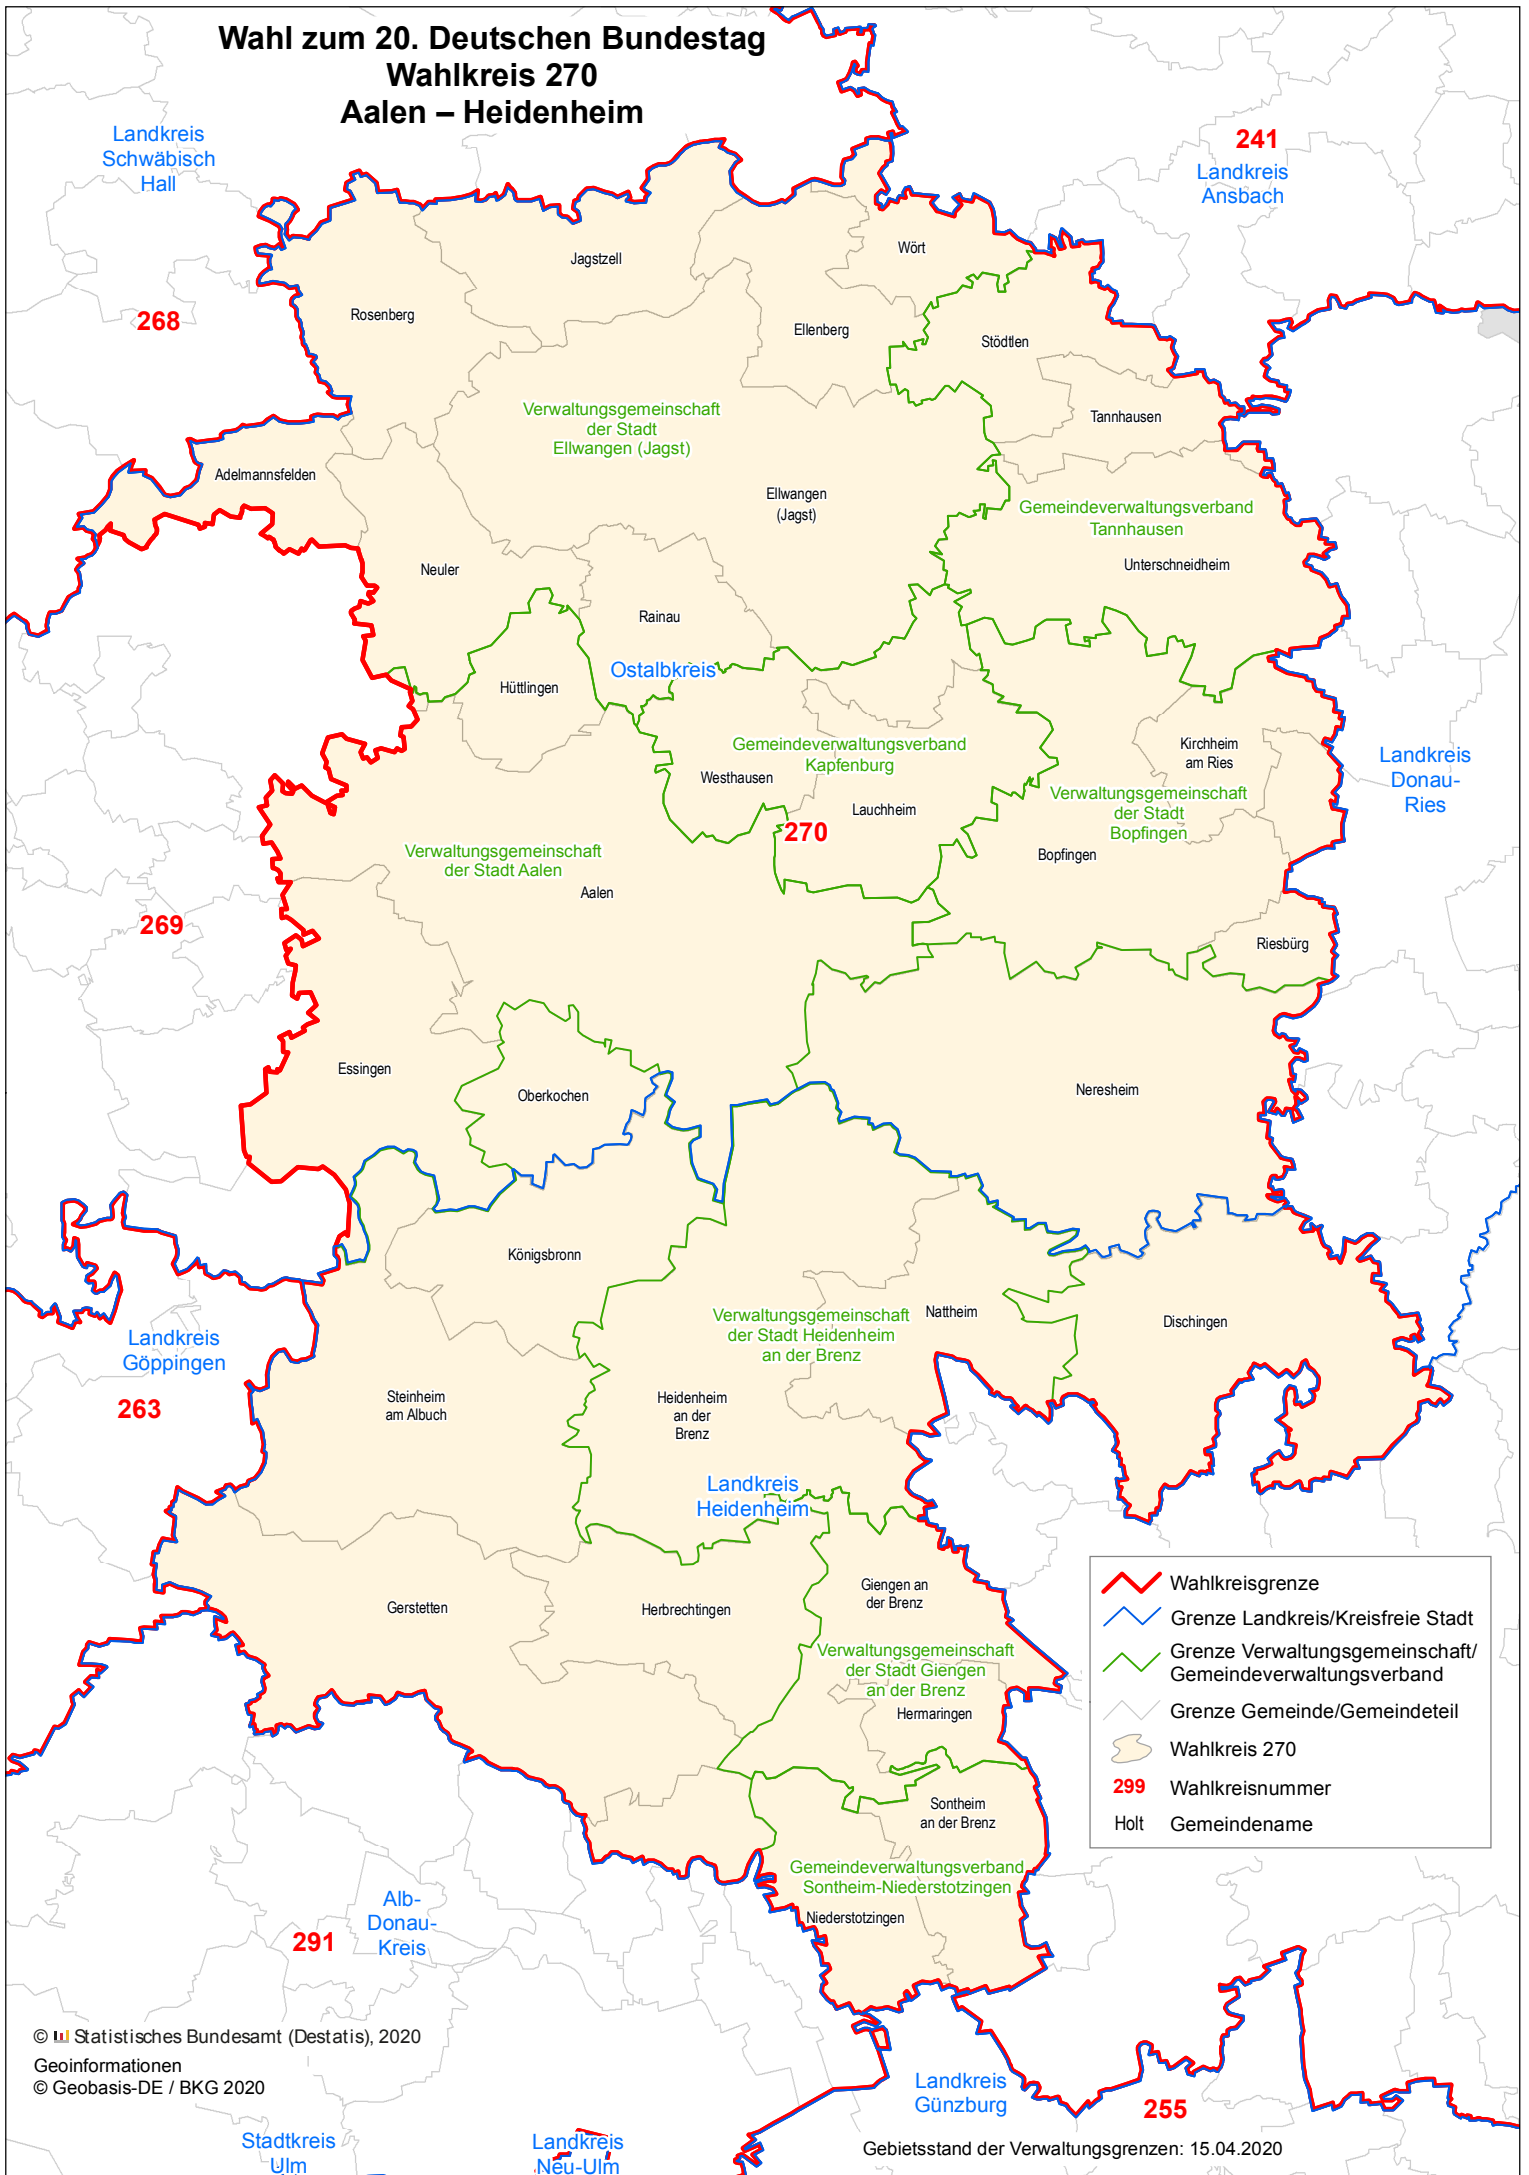

Wahl zum 20. Deutschen Bundestag Wahlkreis 269 Backnang – Schwäbisch Gmünd

- Wahlkreisgrenze
- Grenze Landkreis/Kreisfreie Stadt
- Grenze Verwaltungsgemeinschaft/
Gemeindeverwaltungsverband
- Grenze Gemeinde/Gemeindeteil
- Wahlkreis 269
- 299 Wahlkreisnummer
- Holt Gemeindegemeinde

Wahl zum 20. Deutschen Bundestag

Wahlkreis 270

Aalen – Heidenheim

	Wahlkreisgrenze
	Grenze Landkreis/Kreisfreie Stadt
	Grenze Verwaltungsgemeinschaft/ Gemeindeverwaltungsverband
	Grenze Gemeinde/Gemeindeteil
	Wahlkreis 270
299	Wahlkreisnummer
Holt	Gemeindename