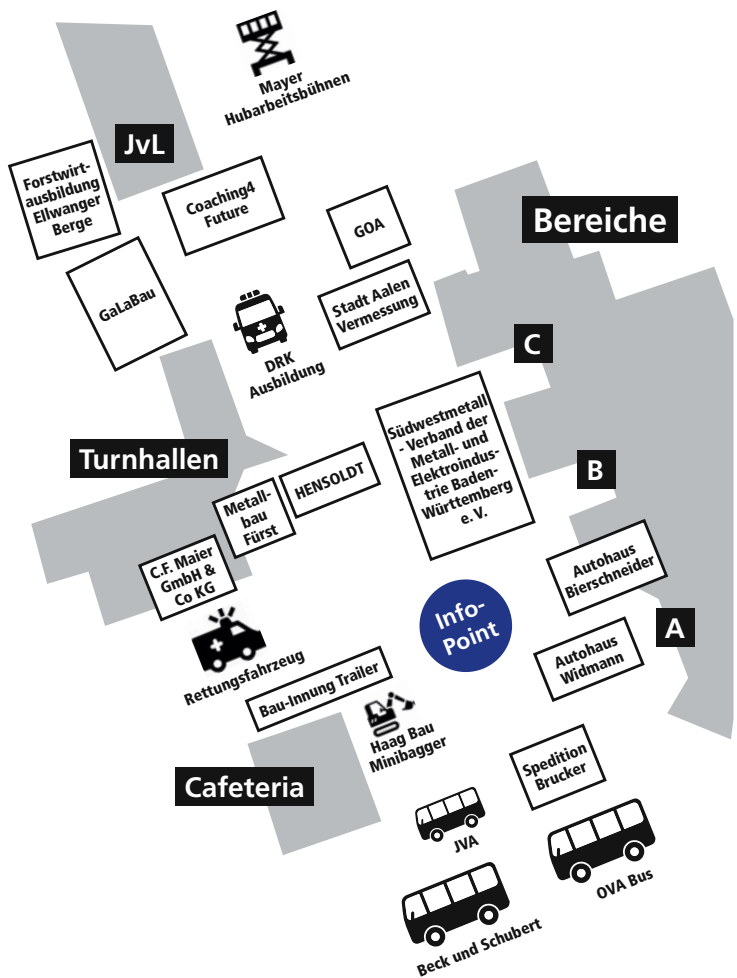

LAGEPLAN AALEN 2024

über **200** Aussteller

freuen sich auf Euren Besuch

AUSSTELLER A-H

JvL = Justus-von-Liebig-Schule | BSZ A = Berufliches Schulzentrum Aalen Bereich A | BSZ B 2. OG = Berufliches Schulzentrum Aalen Bereich B, 2. Obergeschoss | BSZ C 2. OG = Berufliches Schulzentrum Aalen Bereich C, 2. Obergeschoss

Justus-von-Liebig-Schule

- ### HIGHLIGHTS!
- Zentraler Infopunkt
 - Bewerbungsinfos (BSZ C)
 - Verkauf von regionalen Produkten (JvL)
 - Robotik hautnah erleben mit dem Cobot (Mössner)
 - Verpflegung (Cafeteria)
 - Expedition D-Truck (Außengelände)
 - Modelleisenbahnkoffer (DB)
 - Verkauf Juniorenfirma (BSZ C)
 - Gefangenentransportfahrzeug (Außengelände/JVA)
 - Gastro-Bus (Außengelände)
 - Drohnenflug (Außengelände/Stadt Aalen)