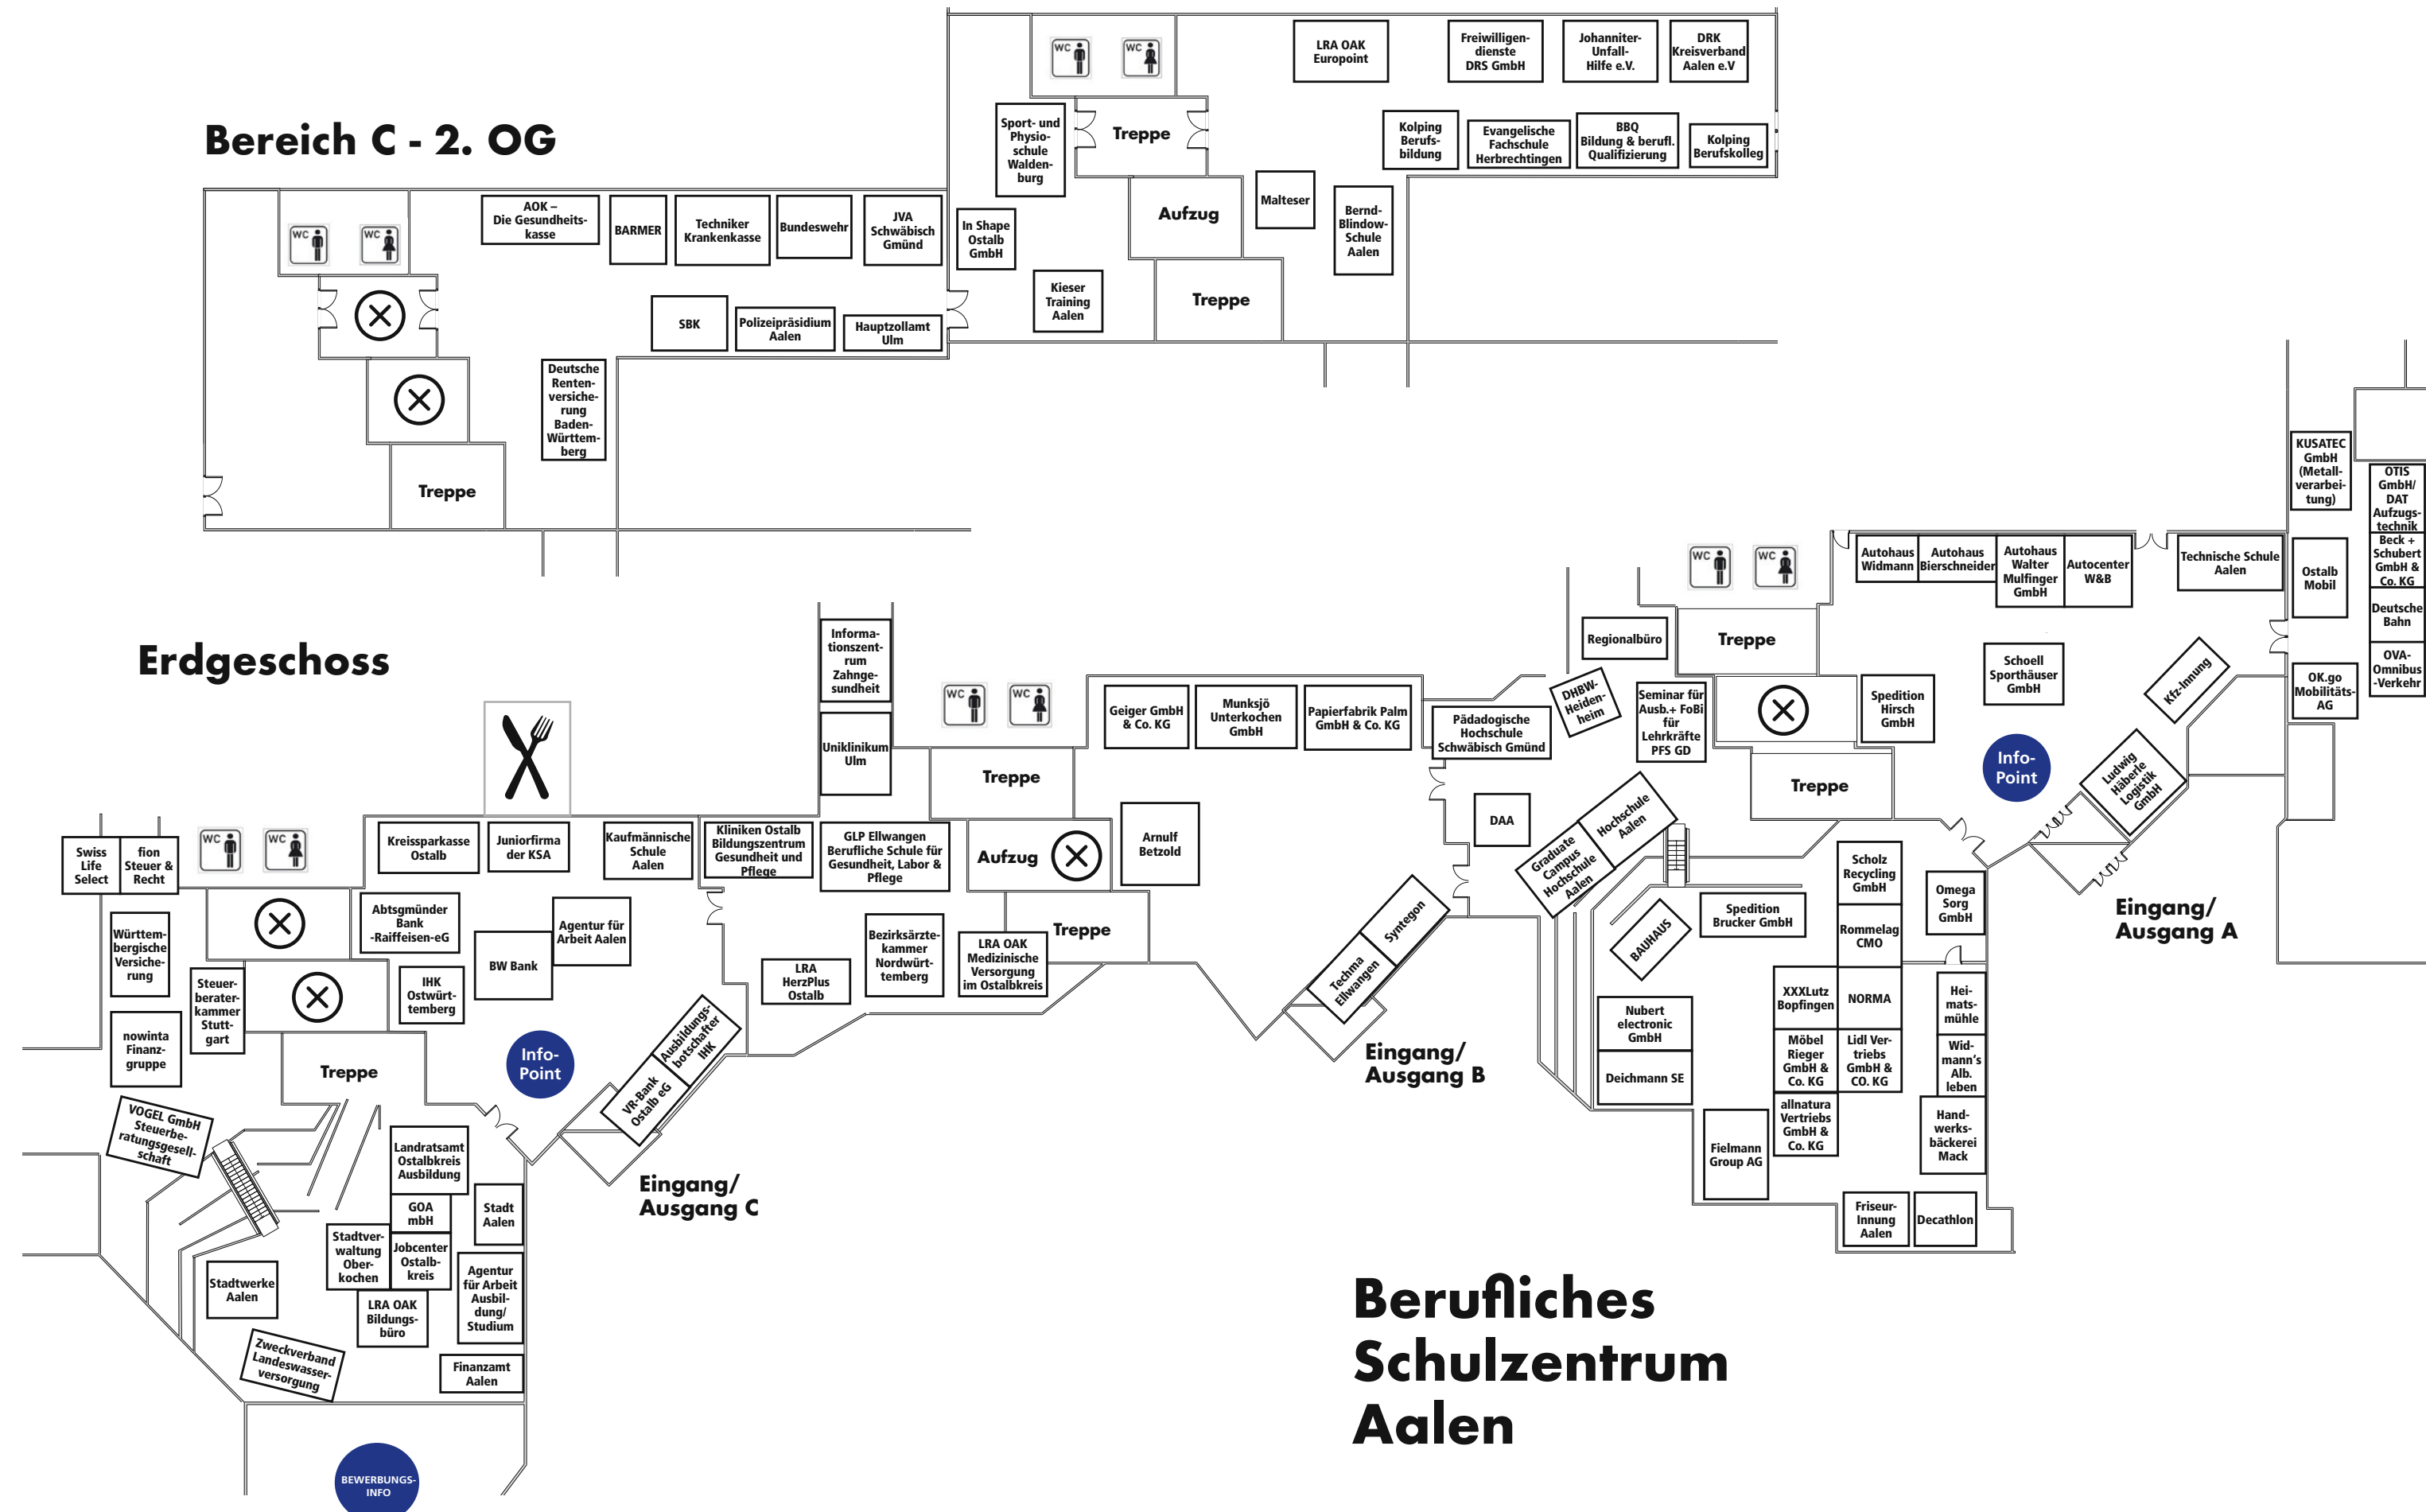

Swisslife Select	BSZ C
Syntegon Technology GmbH	BSZ B
TE Connectivity Germany GmbH	Cafeteria
techma – Berufliche Schule für Technik und Management Ellwangen	BSZ B
Techniker Krankenkasse	2. OG BSZ
Technische Schule Aalen	BSZ A
Telenot Electronic GmbH	gr. Halle
TransnetBW GmbH	Cafeteria
Umicore Galvanotechnik GmbH	gr. Halle
Universitätsklinikum Ulm Akademie für Gesundheitsberufe	BSZ B
VAF GmbH	gr. Halle
VARTA AG Group	Cafeteria
VOGEL GmbH Steuerberatungsgesellschaft	BSZ C
Voith Group	gr. Halle
Vrades Maschinenbau GmbH	gr. Halle
VR-Bank Ostalb eG	BSZ C
Weisser Spulenkörper	gr. Halle
Widmann's Alb.leben	BSZ A
Württembergische Versicherung	BSZ C
XXXLutz Bopfingen	BSZ A
YG-1	gr. Halle
ZEISS	gr. Halle
Zimmerer-Innung Aalen	kl. Halle
Zweckverband Landeswasserversorgung	BSZ C

Berufliches Schulzentrum Aalen