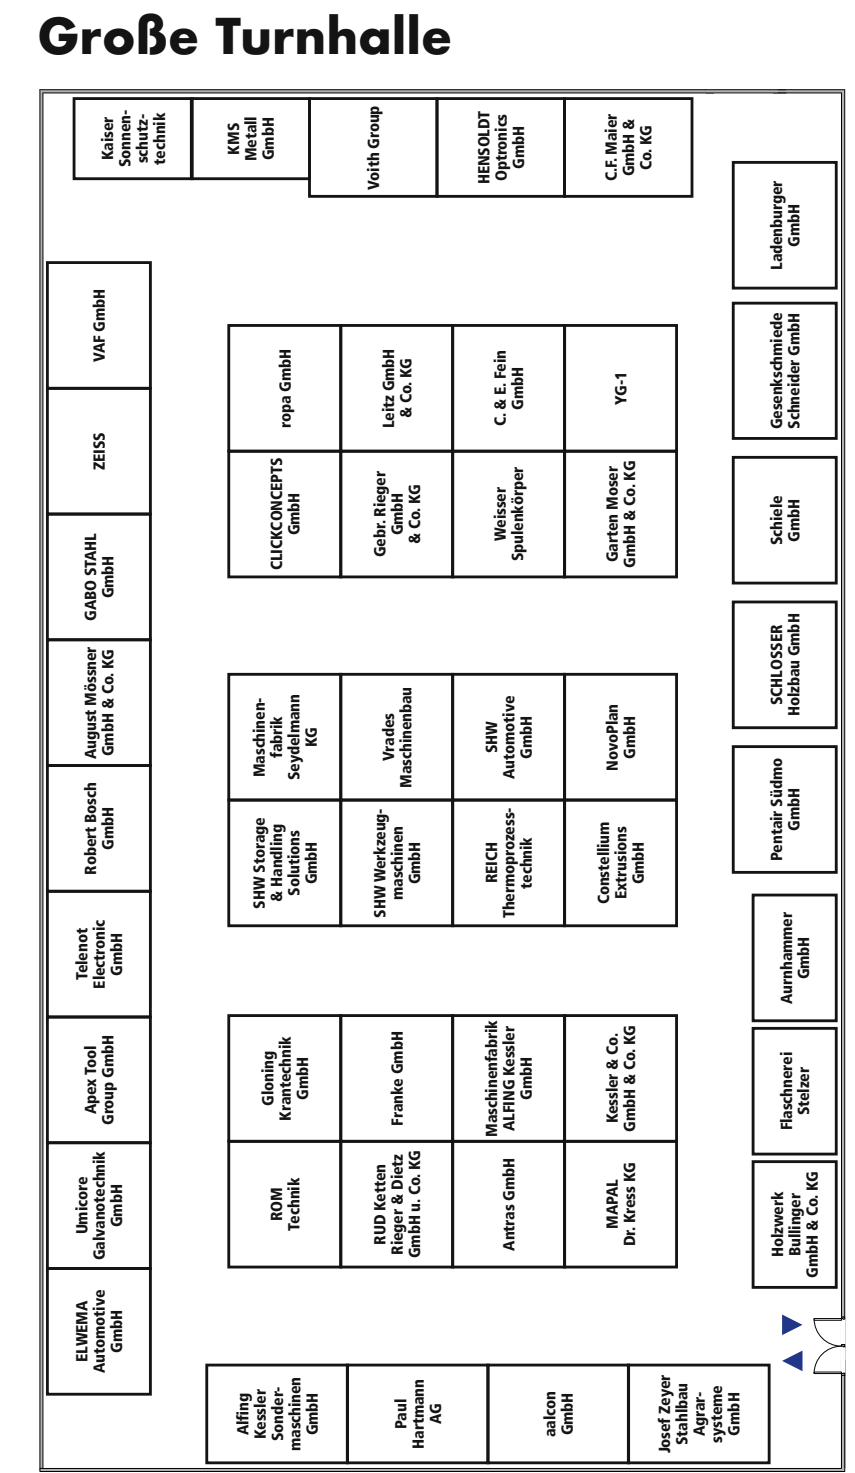

LAGEPLAN AALEN 2024

über **200** Aussteller

freuen sich auf Euren Besuch

AUSSTELLER A-H

JvL = Justus-von-Liebig-Schule | BSZ A = Berufliches Schulzentrum Aalen Bereich A | BSZ B 2. OG = Berufliches Schulzentrum Aalen Bereich B, 2. Obergeschoss | BSZ C 2. OG = Berufliches Schulzentrum Aalen Bereich C, 2. Obergeschoss