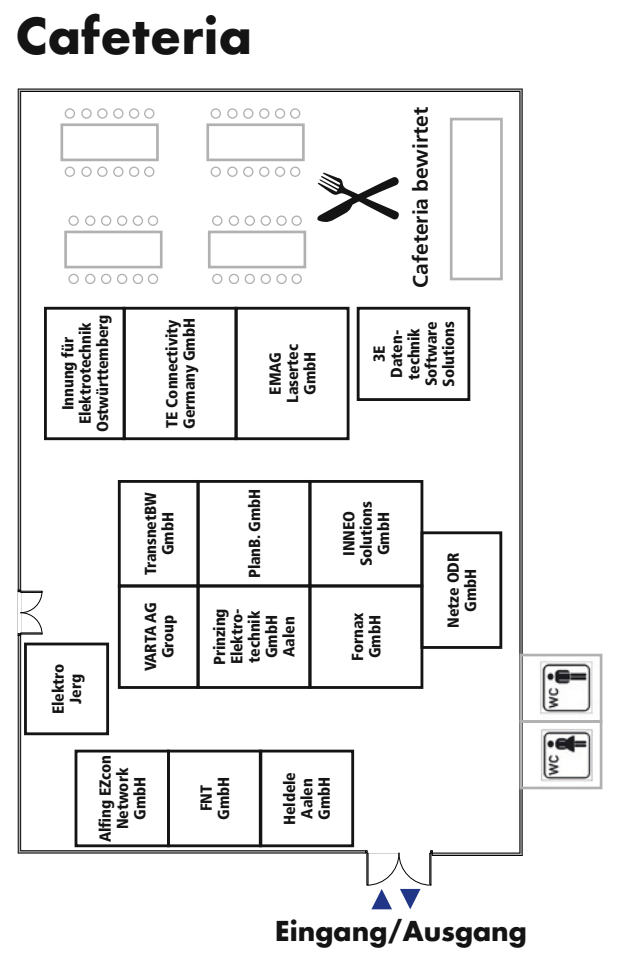

LAGEPLAN AALEN 2024

über **200** Aussteller

freuen sich auf Euren Besuch

AUSSTELLER A-H

JvL = Justus-von-Liebig-Schule | BSZ A = Berufliches Schulzentrum Aalen Bereich A | BSZ B 2. OG = Berufliches Schulzentrum Aalen Bereich B, 2. Obergeschoss | BSZ C 2. OG = Berufliches Schulzentrum Aalen Bereich C, 2. Obergeschoss