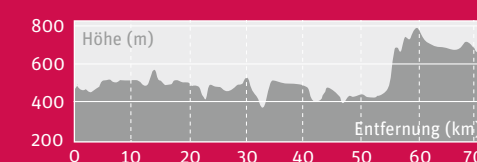

13 Jakobsweg

Info:
Länge: 71,9 km im Ostalbkreis
Pilgerweg
Höhenmeter: 1.571 Hm