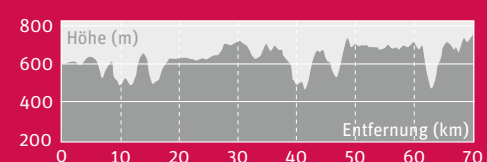

Touren

Mit ausführlicher Beschreibung auf der Rückseite

5 Albstieg

Info:
Länge: 70 km im Ostalbkreis
Höhenmeter: 1.903 Hm

12 Kocher-Jagst-Radweg

Info:
Länge: 55,1 km im Ostalbkreis
Premiumradweg / Rundtour
Höhenmeter: 480 Hm
Start/Ziel: Aalen
Schwierigkeitsgrad: mittel

13 Jakobsweg

Info:
Länge: 71,9 km im Ostalbkreis
Pilgerweg
Höhenmeter: 1.571 Hm

Legende

Limes

Remstal Gartenschau
vom 10.5. – 20.10.2019
Weitere Infos unter:
www.remstal.de

Geopark-Infostellen

Tourist-Information