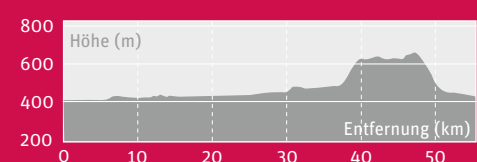

12 Kocher-Jagst-Radweg

Info:
Länge: 55,1 km im Ostalbkreis
Premiumradweg / Rundtour
Höhenmeter: 480 Hm
Start/Ziel: Aalen
Schwierigkeitsgrad: mittel